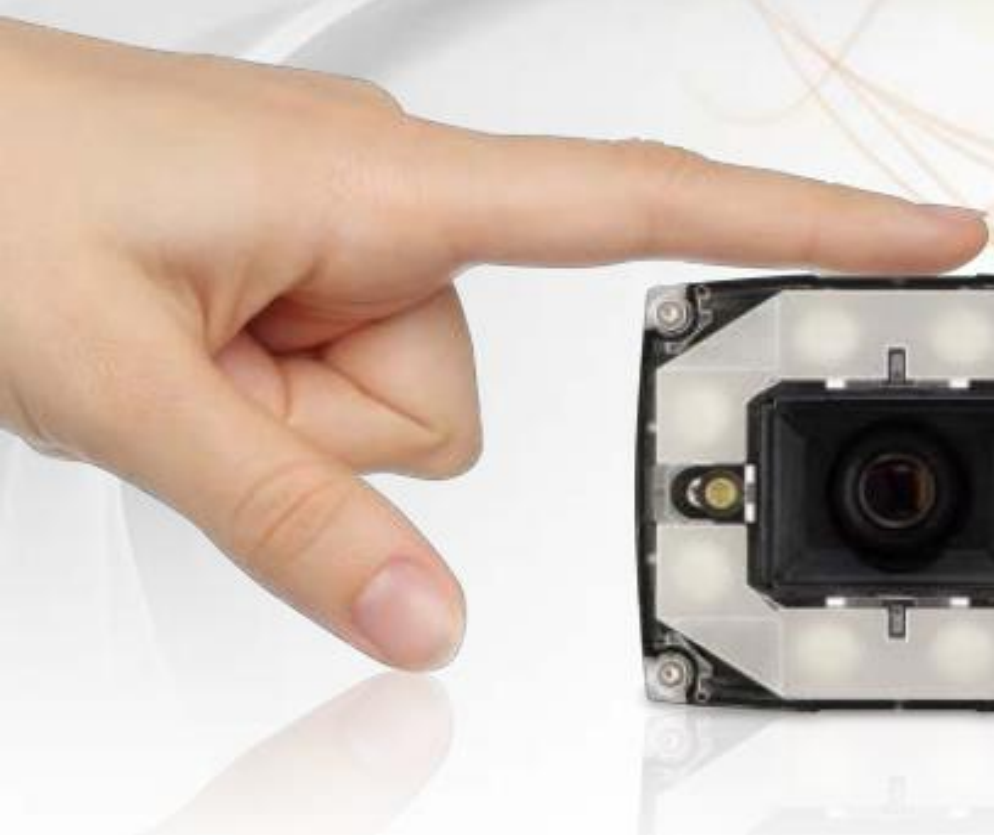

新登場!

新製品NEWS!!

三菱電機FAセンサ

「MELSENSOR ビジョンセンサ VS20」発売のお知らせ

第一弾として、液晶・半導体・自動車・電子部品などの製造現場に使われる「ビジョンセンサVS20」5機種を2017年6月9日に発売致しました。

照明一体型・コンパクトサイズ

ビジョンセンサ VS20

レンズ
高輝度照明

Ethernetコネクタ
電源・I/O・RS-232コネクタ

照明一体型・コンパクトサイズ

カメラ、照明、画像処理機能を手のひらサイズに凝縮しました。
外付けの照明や画像処理ユニットが不要なため、狭いスペースにも設置できます。

三菱電機FA製品との高い親和性

SLMP対応により、三菱電機FA製品との接続が容易です。
ビジョンセンサの認識画像をGOTおよび上位系システムに転送し、
認識結果と認識画像を合わせたトレーサビリティが行えます。