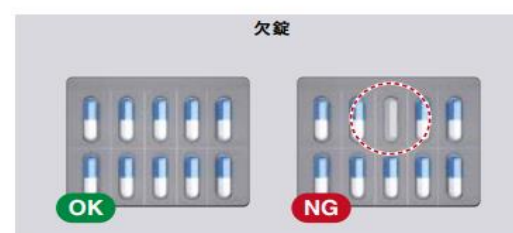

半導体・液晶分野

食品・薬品分野