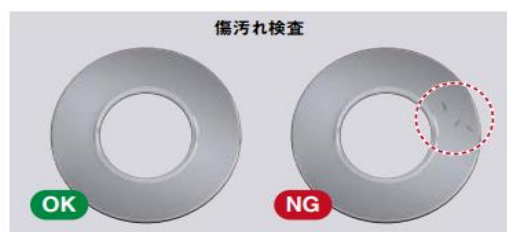

新登場!

新製品NEWS!!

三菱電機FAセンサ

「MELSENSOR ビジョンセンサ VS20」発売のお知らせ

第一弾として、液晶・半導体・自動車・電子部品などの製造現場に使われる「ビジョンセンサVS20」5機種を2017年6月9日に発売致しました。

照明一体型・コンパクトサイズ

ビジョンセンサ VS20

レンズ
高輝度照明

Ethernetコネクタ
電源・I/O・RS-232コネクタ

照明一体型・コンパクトサイズ

カメラ、照明、画像処理機能を手のひらサイズに凝縮しました。
外付けの照明や画像処理ユニットが不要なため、狭いスペースにも設置できます。

三菱電機FA製品との高い親和性

SLMP対応により、三菱電機FA製品との接続が容易です。
ビジョンセンサの認識画像をGOTおよび上位系システムに転送し、
認識結果と認識画像を合わせたトレーサビリティが行えます。

自動車分野

電機・電子分野

半導体・液晶分野

食品・薬品分野

価格、納期、お問い合わせはお気軽に三交企業まで!!

三交企業株式会社

三菱電機FA機器・COGNEX画像処理

TEL:052-951-5322

TEL:052-951-5326