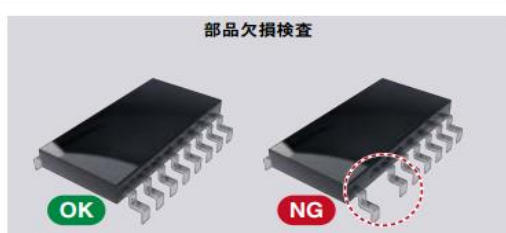

半導体・液晶分野

食品・薬品分野