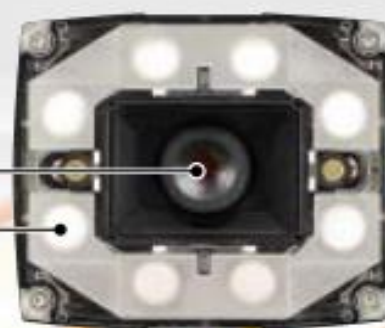

新登場!

新製品NEWS!!

三菱電機FAセンサ

「MELSENSOR ビジョンセンサ VS20」発売のお知らせ

第一弾として、液晶・半導体・自動車・電子部品などの製造現場に使われる「ビジョンセンサVS20」5機種を2017年6月9日に発売致しました。

照明一体型・コンパクトサイズ

ビジョンセンサ VS20

レンズ
高輝度照明

Ethernetコネクタ
電源・I/O・RS-232コネクタ

照明一体型・コンパクトサイズ

カメラ、照明、画像処理機能を手のひらサイズに凝縮しました。
外付けの照明や画像処理ユニットが不要なため、狭いスペースにも設置できます。

三菱電機FA製品との高い親和性

SLMP対応により、三菱電機FA製品との接続が容易です。
ビジョンセンサの認識画像をGOTおよび上位系システムに転送し、
認識結果と認識画像を合わせたトレーサビリティが行えます。